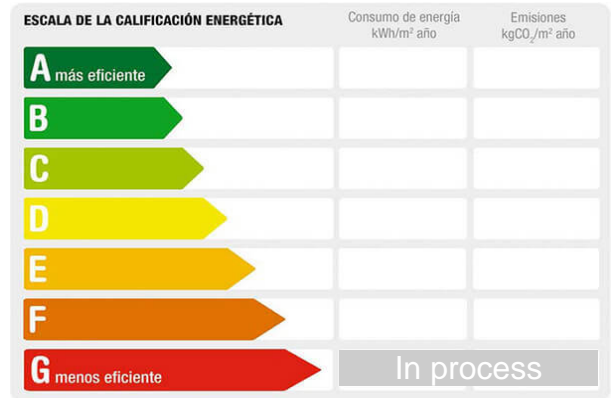

Sqm built: 4000 Plot sq.meters: 4000 Outward/Inward: outward

Description:

Parcela rustica ubicada en el paraje conocido como cerro de las gallinas. Cerca de la barriada de San Andres. A la parcela se puede acceder por dos caminos. Tiene veintinueve olivos. Vallada perimetralmente con cancela de entrada. Zona tranquila con muchos chalets y construcciones.