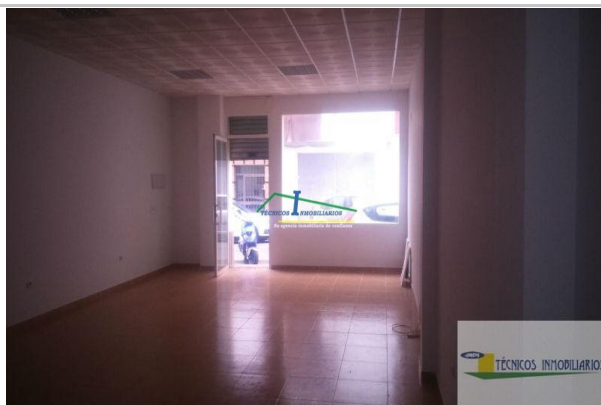

Referencia: **85-831-VE**

Tipo inmueble: Local

Operación: Venta

Precio: **47.000 €**

Estado: Nuevo

Población: Mérida

Provincia: Badajoz

Cod. postal: 06800

Zona: NUEVAS

M² construidos: 60

Suelo de: porcelánico

útiles: 57

Orientación: oeste

Aseos: 1

Exterior/Interior: exterior

Descripción:

DOS LOCALES IGUALES, SE PUEDEN UNIR, TOTAL 110 M2.
DIÁFANO, ESCAPARATE, CIERRE SEGURIDAD, ILUMINACIÓN INSTALADA. ES EL Nº 4 DEL PLANO.
EN TOTAL HAY 5 LOCALES, ALGUNOS SE PUEDEN UNIR, VER PLANOS.