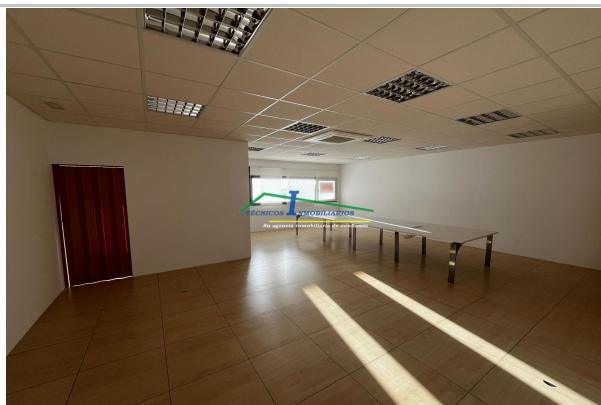

Referencia: **864-10**  
 Tipo inmueble: Local Independiente  
 Operación: Alquiler  
 Precio: **2.000 €**  
 Estado: Nuevo

Planta: Baja  
 Población: Mérida  
 Provincia: Badajoz  
 Cod. postal: 06800  
 Zona: CENTRO